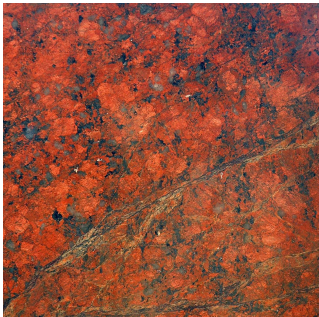

Coral Spacatto
Mosaic Tile

CORAL STONE

Coral Stone es ideal para crear un ambiente de elegancia caribeña en exteriores e interiores. Extraída de nuestras canteras, y meticulosamente seleccionados el tamaño y posición de los cortes, para exponer la belleza natural del material, constituye la opción ideal para una decoración elegante, con un estilo tropical. Es la opción ideal para crear un ambiente fresco y natural. No retiene el calor del sol, lo que la hace ideal para terrazas, patios, piscinas y exteriores en general. Su manejabilidad le abre posibilidades al arquitecto y diseñador, ya que se puede adaptar a cualquier idea: desde paredes hasta muebles, columnas, revestimientos, etc.

Imperial cream pulido

N/A

MARMOL

Granito blanco sienna

Granito capao bonito

Granito multicolor

Granito rojo dragon

Imperial rosa beta